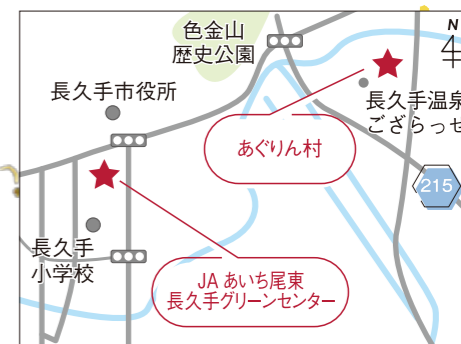

# 旬のいちごを食べつくせ!

~JAあいち尾東いちごマップ~

甘酸っぱくて美味しいいちごは冬から春にかけてが旬の味覚。お近くで楽しめるいちご狩りスポットや摘みだていちごが手に入る直売所をご紹介します!

## よこよしき 興語 芳樹さん

生産者

栽培品種: 章姫  
 JAあいち尾東 長久手グリーンセンター・あぐりん村で販売しています。  
 朝一番の完熟状態で出荷しています。その日のうちに食べるのがベストです!

瀬戸市

尾張旭市

長久手市

日進市

東郷町